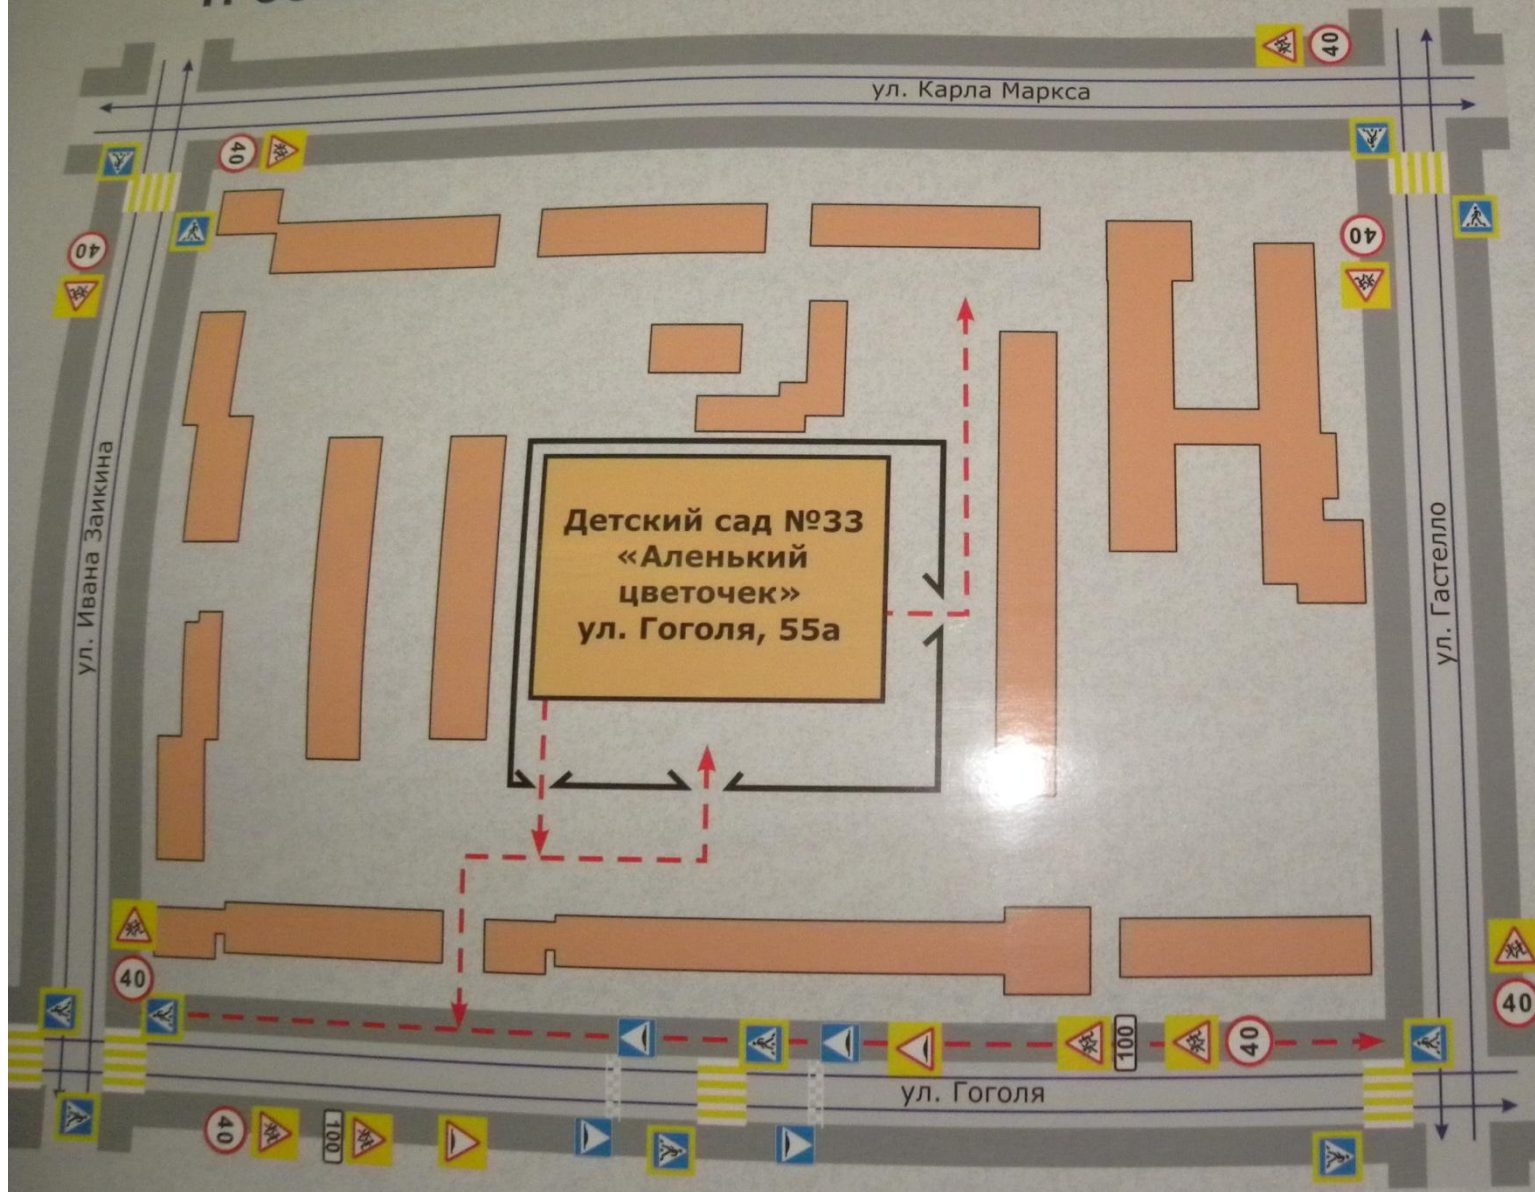

ПЛАН-СХЕМА БЕЗОПАСНОГО МАРШРУТА ДВИЖЕНИЯ Детский сад №33 «Аленький цветочек» г. Зеленодольск Зеленодольского района

-  - образовательное учреждение
-  - жилая застройка
-  - проезжая часть
-  - тротуар
-  - движение транспортных средств
-  - движение детей (учеников) в (из) образовательное учреждение